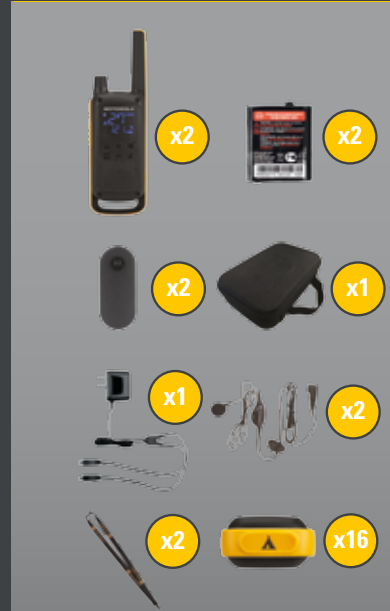

패키지 구성품

무전기 2개
 벨트 클립 2개
 충전기 (마이크로 USB 플러그 2개)
 NiMH 충전 배터리팩 2개
 목걸이 2개
 이어피스 2개
 사용 설명서
 휴대용 케이스
 개인 표시 스티커 16개

기능

히든 디스플레이
 LED 라이트
 채널 스캔
 VOX
 자동 스quelch
 채널 모니터
 긴급 알람 버튼
 원터치 채널 설정
 듀얼 채널 모니터

기구적 사양

키패드 잠금
 배터리 잔량 표시
 벨트 클립
 충전용 USB포트
 2.5mm 헤드셋 잭
 방수 IPx4 등급

경보알림

20톤 호출톤
 진동경보
 키패드 톤
 통화 확인 톤/확인 신호

배터리

충전 가능한 NiMH 배터리(포함)
 AA 표준 알카라인 배터리 사용 가능

배터리 사용 시간

NiMH 800mAh (포함) - 최대 18시간**
 NiMH 1300mAh(옵션) - 최대 26시간**

충전

USB 충전 케이블 (포함)
 탁상용 충전기 (별매)

*가시거리(LOS) 기준, 지형과 사용환경에 따라 달라질 수 있습니다.

**5/5/90을 기준으로 한 사용시간입니다.

스키

하이킹

사이클링

등산

스노우 보딩

패키지 구성품

제품 및 구매 문의 Tel. (무료, 국번없이) 00798 14 800 9674

T82 EXTREME 제품에 대한 보다 자세한 사항은 motorolasolutions.com/kr/talkabout 에서 확인하실 수 있습니다.

모토로라솔루션코리아(주)

서울특별시 서초구 매향로 16 하이브랜드 빌딩 9층
 대표번호 : (02)6410-8000